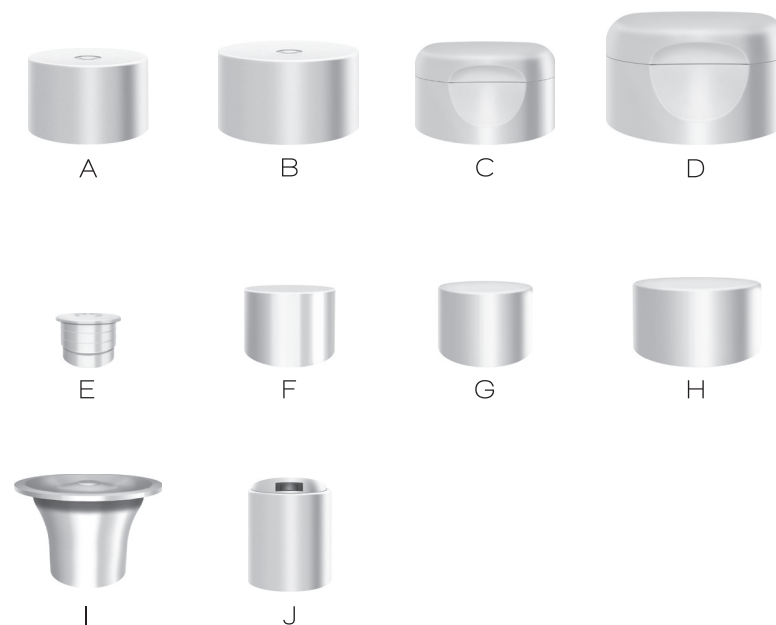

> TUBES

# TUBES

Contenances	Diamètre	Bagues	Matières
50 ml	40 mm	24/410 - à clic	PEBD
75 ml	40 mm	24/410 - à clic	PEBD
100 ml	40 mm	24/410 - à clic	PEBD
125 ml	40 mm	24/410 - à clic	PEBD
100 ml	50 mm	24/410 - à clic - easy foamer	PEBD
125 ml	50 mm	24/410 - à clic - easy foamer	PEBD
150 ml	50 mm	24/410 - à clic - easy foamer	PEBD
200 ml	50 mm	24/410 - à clic - easy foamer	PEBD
250 ml	50 mm	24/410 - à clic - easy foamer	PEBD

# ACCESSOIRES

Accessoires	Bagues	Matières	Aspect
A Caps twist Ø 37 mm	24/410	PP/Alu	Mat/Brillant
B Caps twist Ø 45 mm	24/410	PP/Alu	Mat/Brillant
C Capsule service à clic	à clic	PP	Mat/Brillant
D Capsule service à vis	à vis	PP	Mat/Brillant
E Réducteur Ø 18 mm	24/410	PEBD	Brillant
F Capsule plate jointée	24/410	PP	Brillant
G Capsule plate chapée métal 961	24/410	PP/Alu	Mat/Brillant
H Capsule plate chapée métal 978	24/410	PP/Alu	Mat/Brillant
I Pompe easy foamer	Speciale	PP	Brillant
J Roll cap	24/410	PP	Mat