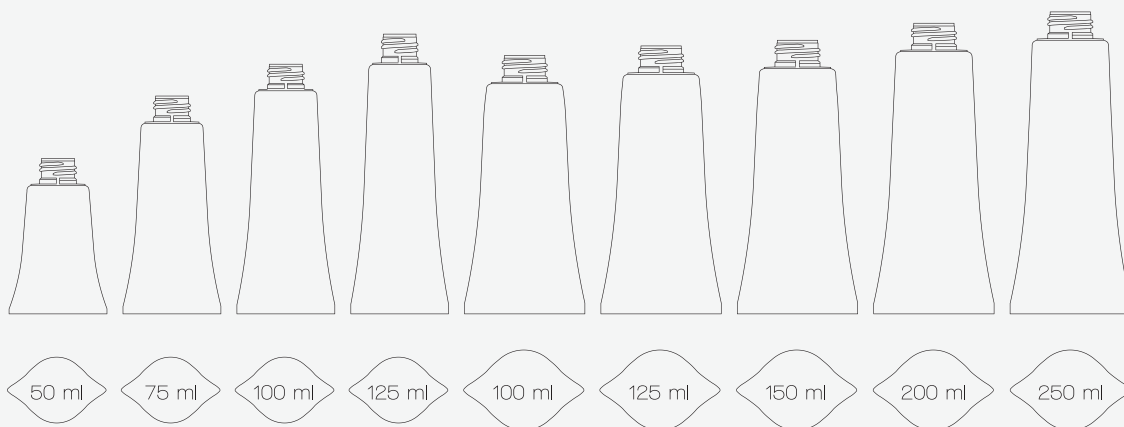

> TUBES

# TUBES

Contenances	Diamètre	Bagues	Matières
50 ml	40 mm	24/410 - à clic	PEBD
75 ml	40 mm	24/410 - à clic	PEBD
100 ml	40 mm	24/410 - à clic	PEBD
125 ml	40 mm	24/410 - à clic	PEBD
100 ml	50 mm	24/410 - à clic - easy foamer	PEBD
125 ml	50 mm	24/410 - à clic - easy foamer	PEBD
150 ml	50 mm	24/410 - à clic - easy foamer	PEBD
200 ml	50 mm	24/410 - à clic - easy foamer	PEBD
250 ml	50 mm	24/410 - à clic - easy foamer	PEBD